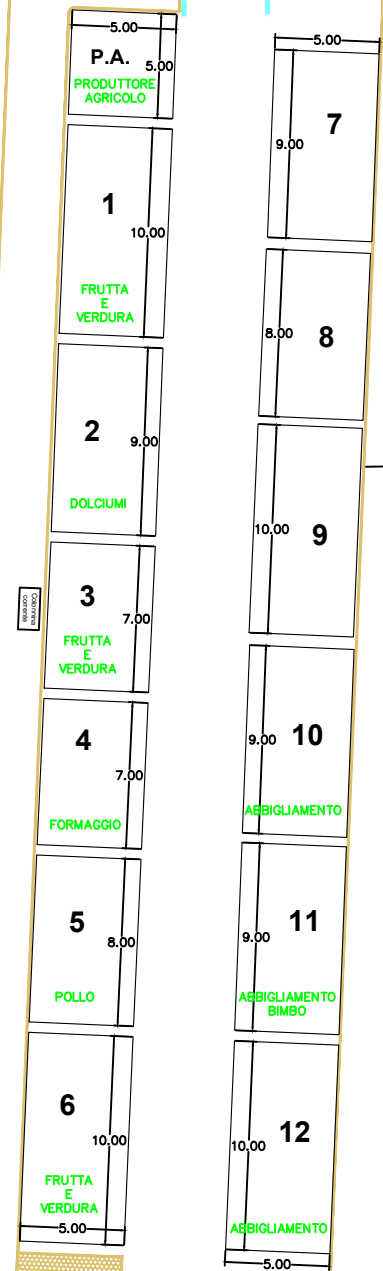

0003

STRA

SPOSTAMENTO AREA MERCATALE

- 1) BRIGNOLI ROSSANO mt. 10 x 5
- 2) STAFFONI ENRICA mt. 9 x 5
- 3) DE PIRRO STEFANO mt. 7 x 5
- 4) MESSAGGIO ENRICO mt. 7 x 5
- 5) RIZZETTI ADRIANA mt. 8 x 5
- 6) MORANDI - VIGANI mt. 10 x 5
- 7) mt. 9 x 5
- 8) mt. 8 x 5
- 9) mt. 10 x 5
- 10) BONALUMI ORIETTA mt. 9 x 5
- 11) PISONI ALESSIO mt. 9 x 5
- 12) ZHANG JIANGUO mt. 10 x 5
- P.A.) Produttore Agricolo mt. 5 x 5